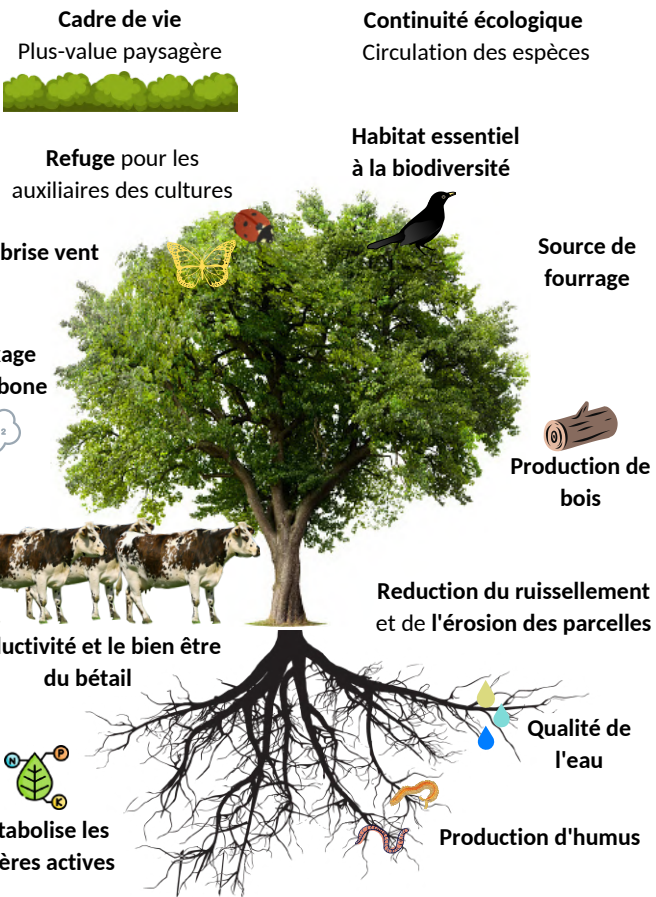

Les rôles essentiels des arbres et de la haie

Liger Bocage "Plantons des haies"

Conditions	Espaces agricoles + Communes éligibles Liger Bocage
Subvention forfaitaire	Plantation de haie : Jusqu'à 100% Agroforesterie : Jusqu'à 80%
Type de haie (Forfait au mètre linéaire)	Haie simple . Haie sur talus . Haie multiple 8,80€/ml . 12,00€/ml . 11,80€/ml
Agroforesterie	Forfait à l'arbre 24,40€/arbre agroforestier
Période de plantation	Hiver 2022-2023 et/ou hiver 2023-2024
Seuil minimal	1000€ HT

Subvention Liger Bocage

10%	90%
Subvention pour l'étude et le suivi du projet	Subvention pour la plantation
	- Achat/Plantation d'arbres et d'arbustes - Achat/Pose de filets de protection et paillage - 1ère année d'entretien de la haie