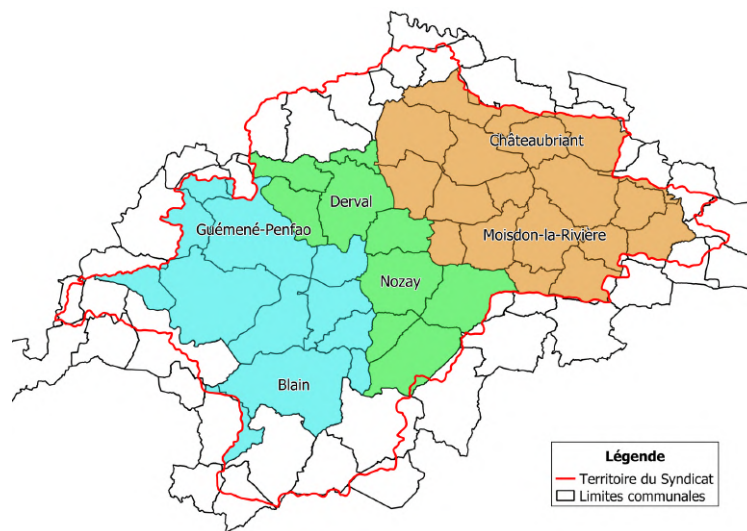

*Accompagnement / Conseils avant travaux
**Le piquetage des linéaires consiste à localiser et délimiter la plantation avant chantier

Vous souhaitez planter ?

Contactez nous !

Dépôt de la demande de subvention par le Syndicat

2ème rencontre
- Validation de votre projet
- Signature des conventions

1ère rencontre
- Définition de votre projet
- Visite du site

Territoire éligible Liger Bocage

Hélène Bouille
Animatrice bocage
06 38 99 91 39